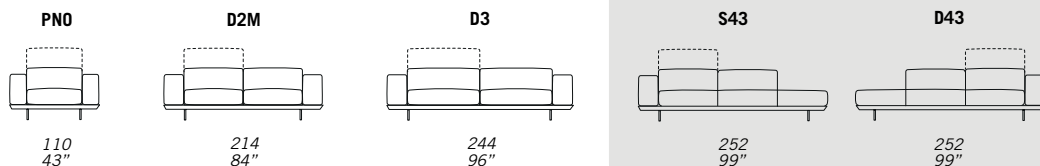

FREE STANDING SOFA