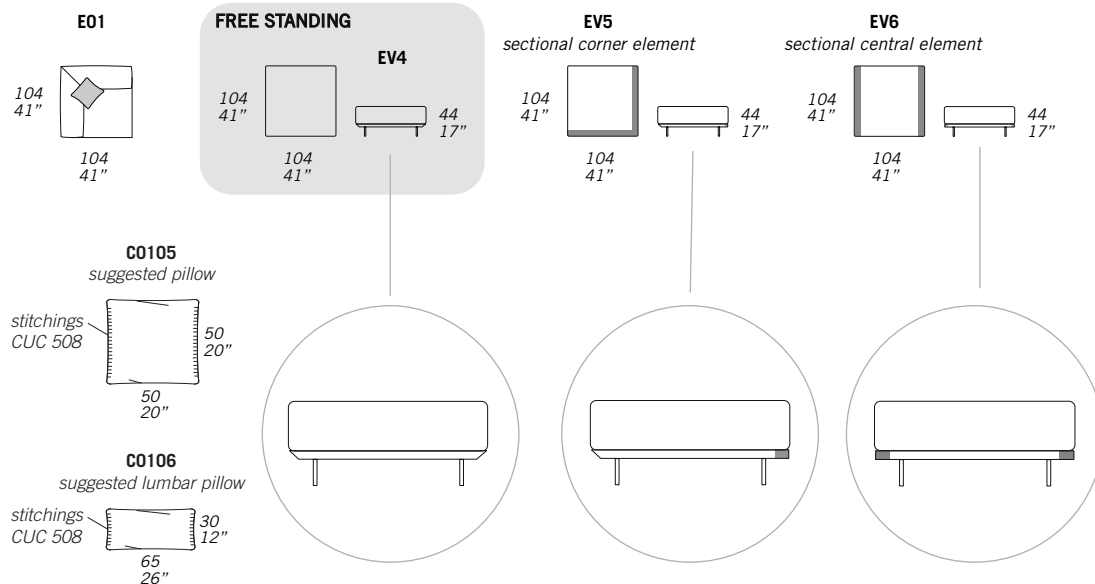

Each piece is made by hand and has its own uniqueness. Measures may vary with a tolerance up to 3%.