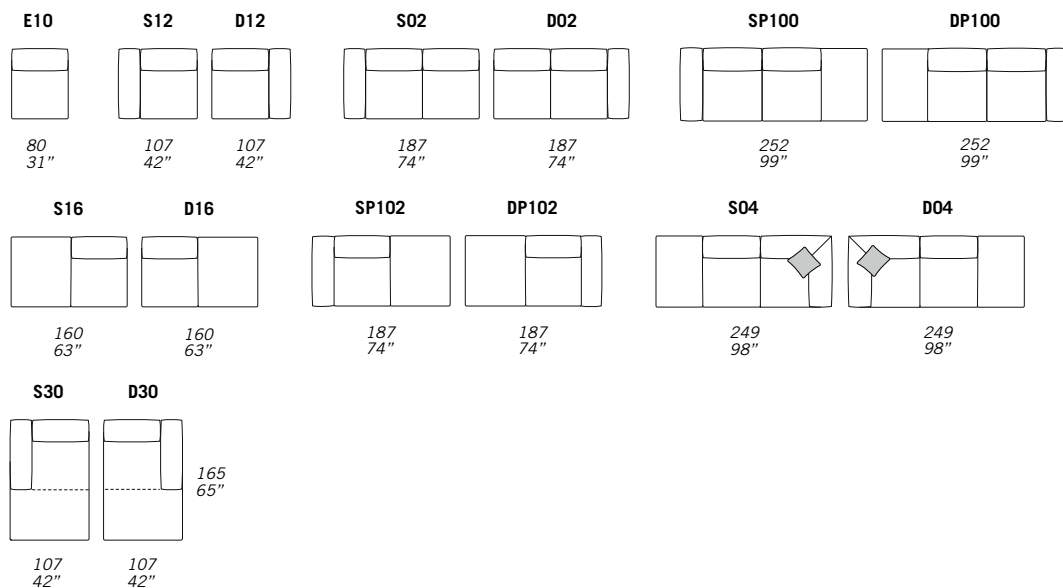

## NOTES

- Dimensions: the first figure shows sizes in centimeters, the second in inches.
- Mixing above groups (Y - J) will create sectionals with different seat widths.
- Corner piece E01 is an odd piece and can be used with all above groups Y - J.
- Suggested pillows C0105 and C0106.

## NOTE

- Dimensioni: la prima cifra indica i centimetri, la seconda cifra indica i pollici.
- Utilizzando elementi di famiglie diverse (Y - J) si avranno composizioni con sedute di larghezza diverse tra di loro.
- L'elemento E01 può essere utilizzato indifferentemente con i gruppi Y - J.
- Cuscini consigliati C0105 and C0106.

## Y

all items in group Y have the same seat width / tutti gli elementi del gruppo Y hanno lo stesso modulo di seduta