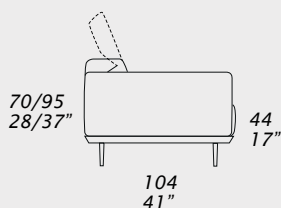

## STANDARD FEATURES

- Hard wood frame, seat suspensions in reinforced elastic webbing.
- Seat depth 62 cm - 24".
- Seat height 44 cm - 17".
- Armrest width 27 cm - 11".
- Armrest width PNO chair 20 cm - 8".
- Armrest height 63 cm - 25".
- Seat cushions in polyurethane and memory foam covered with wadding.
- Back cushions in polyurethane covered with wadding.
- Legs height 14 cm - 6" available in: chrome, dark chrome-titanio, painted metal, burnished aluminium or burnished copper.
- Folding bed not available.
- Back cushions feature a headrest mechanism which can be lifted up individually. (E01 features an unmovable headrest).
- All corner elements include one C0105 (CUC 508) throw pillow free of charge.
- Special stitching CUC 508 "Punto Cavallo".

## CARATTERISTICHE STANDARD

- Struttura in legno e multistrato, molleggio seduta con cinghie elastiche.
- Profondità seduta 62 cm.
- Altezza seduta 44 cm.
- Larghezza braccio 27 cm.
- Larghezza braccio PNO 20 cm.
- Altezza braccio 63 cm.
- Cuscini seduta in poliuretano e memory rivestiti in falda.
- Cuscini schienale in poliuretano rivestiti in falda.
- Piedi altezza 14 cm, disponibili in: chrome, dark chrome-titanio, painted metal, burnished aluminium or burnished copper.
- Inserimento letto non possibile.
- I cuscini schienale sono dotati di meccanismo poggiatesta che si solleva individualmente. (E01 senza meccanismo).
- Gli elementi con angolo hanno il cuscino volante C0105 (CUC 508) compreso nel prezzo.
- Cucitura speciale CUC 508 "Punto Cavallo".

## NOTES

- Dimensions: the first figure shows sizes in centimeters, the second in inches.
- Mixing above groups (Y - J) will create sectionals with different seat widths.
- Corner piece E01 is an odd piece and can be used with all above groups Y - J.
- Suggested pillows C0105 and C0106.