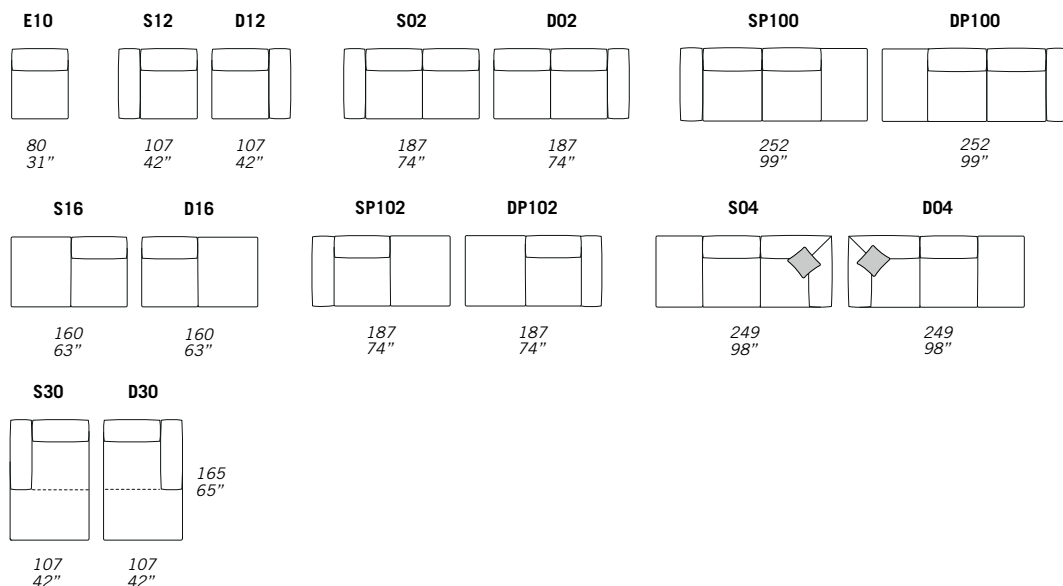

## NOTES

- Dimensions: the first figure shows sizes in centimeters, the second in inches.
- Mixing above groups (Y - J) will create sectionals with different seat widths.
- Corner piece E01 is an odd piece and can be used with all above groups Y - J.
- Suggested pillows C0105 and C0106.

## NOTE

- Dimensioni: la prima cifra indica i centimetri, la seconda cifra indica i pollici.
- Utilizzando elementi di famiglie diverse (Y - J) si avranno composizioni con sedute di larghezza diverse tra di loro.
- L'elemento E01 può essere utilizzato indifferentemente con i gruppi Y - J.
- Cuscini consigliati C0105 and C0106.

## Y

all items in group Y have the same seat width / tutti gli elementi del gruppo Y hanno lo stesso modulo di seduta