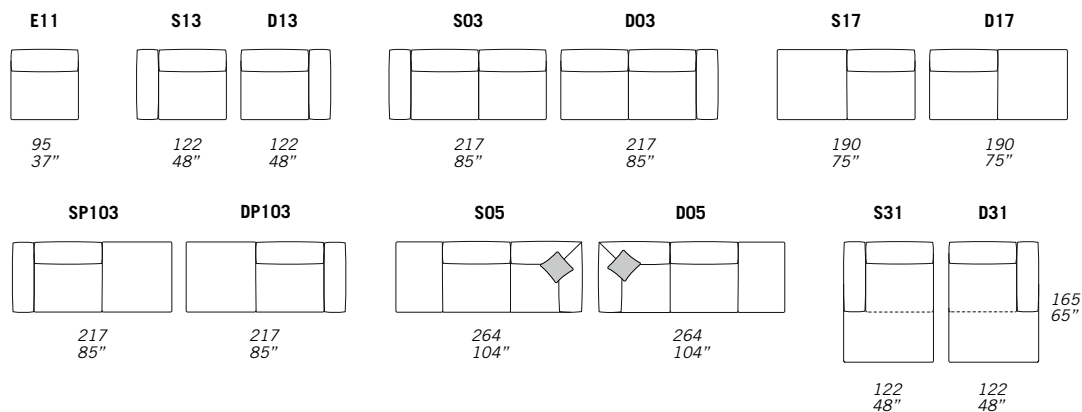

Each piece is made by hand and has its own uniqueness. Measures may vary with a tolerance up to 3%.