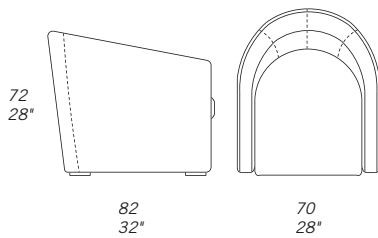

PRETTY

STANDARD FEATURES

- Hard wood frame, seat suspensions in reinforced elastic webbing.
- Seat depth 62 cm - 24".
- Seat height 41 cm - 16".
- Seat width 52 cm - 20".
- Loose seat cushion in polyurethane covered with dacron wadding, frame in polyurethane.
- Wood legs height 3 cm - 1" ¼.
- Stitching CUC 503.

CARATTERISTICHE STANDARD

- *Struttura in legno e multistrato, molleggio seduta con cinghie elastiche.*
- *Profondità seduta 62 cm.*
- *Altezza seduta 41 cm.*
- *Larghezza seduta 52 cm.*
- *Imbottitura seduta in poliuretano rivestito in falda di dacron, scocca in poliuretano.*
- *Piedi in legno altezza 3 cm.*
- *Cucitura CUC 503.*

NOTES

- Dimensions: the first figure shows sizes in centimeters, the second in inches.
- Swivel base in chrome, brushed and painted black metal.
- Geometric patterns fabric is not recommended.

NOTE

- *Dimensioni: la prima cifra indica i centimetri, la seconda cifra indica i pollici.*
- *Base girevole in cromato, cromato satinato e in metallo verniciato nero.*
- *Sconsigliato tessuto con disegni geometrici.*

PNA