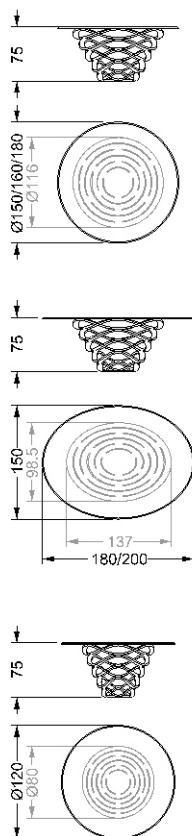

NEOLITICO 72 VETRO

DISEGNO TULCZINSKY

Tavolo pranzo con base in vetro curvato sp. 24 mm. Piano in vetro sp.15 mm con bisello 45°.
 Dining table with base in curved glass 24 mm th. Glass top 15 mm th. with 45° bevel.
 Esstisch mit Basis aus gebogenem Glas 24 mm st. Glasplatte 15 mm st. mit Facette 45°.
 Table de repas avec base en verre courbé ép. 24 mm. Plateau en verre ép. 15 mm avec biseau 45°.

MISURE STANDARD/STANDARD SIZE/STANDARDGRÖSSEN/MESURES STANDARDS

Ø 150 x 75 h
 Ø 160 x 75 h
 Ø 180 x 75 h

Ellittico / Oval / Elliptisch / Elliptique
 180 x 150 x 75 h
 200 x 150 x 75 h

mc	kg
1,95	176
1,98	187
2,04	210

MISURE STANDARD/STANDARD SIZE/STANDARDGRÖSSEN/MESURES STANDARDS

Base in vetro extrachiaro sp. 19 mm / Base in extra clear glass 19 mm th. / Untergestell aus extraklarem Glas 19 mm st. / Base en verre extra clair ép. 19 mm

Ø 120 x 75 h (piano sp. 12mm / top 12mm th. / Platte 12mm st. / plateau ép.12mm)
 Ø 150 x 75 h
 Ø 160 x 75 h

Ellittico / Oval / Elliptisch / Elliptique
 180 x 150 x 75 h
 200 x 150 x 75 h

1,43	102
1,95	160
1,98	172
1,93	191
1,95	202