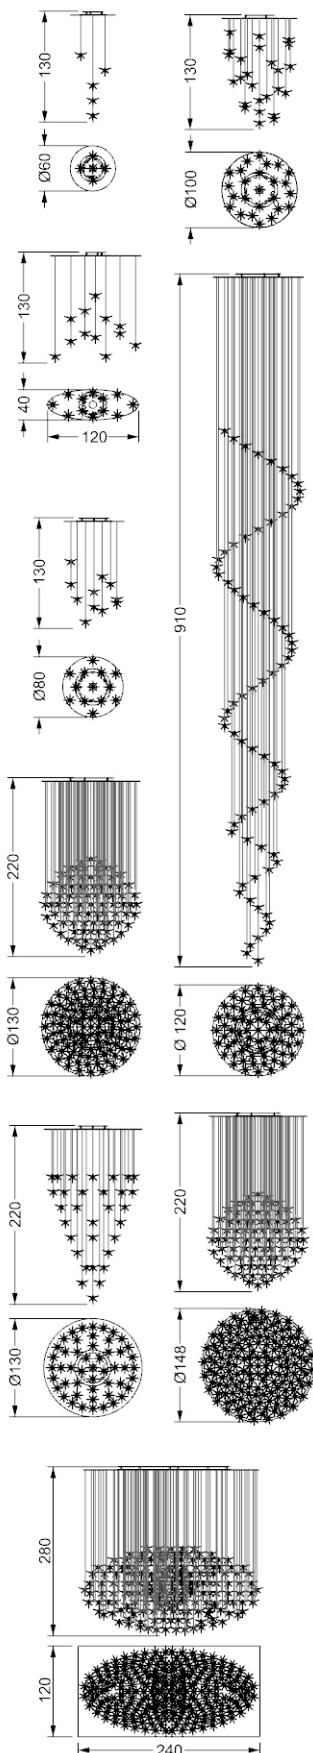

STELLA LAMPADARIO

DISEGNO REFLEX

mc kg

Lampadario con supporto in vetro verniciato bianco o nero. Stelle pendenti in vetro borosilicato trasparente con LED interno (1,2W G4 12V 2700K).

Lamp with black or white glass support and pendant stars in transparent borosilicate glass with internal LED (1,2W G4 12V 2700K).

Leuchter mit Platte aus lackiertem Glas, weiss oder schwarz und transparenten Borosilikatglas Sternen mit LED (1,2W G4 12V 2700K).

Lustre avec support en verre laqué blanc ou noir. Etoiles en verre borosilicaté transparent avec LED à l'intérieur (1,2W G4 12V 2700K).

MISURE STANDARD/STANDARD SIZES/STANDARDGRÖSSEN/MESURES STANDARDS

5 stelle / stars / Sterne / étoiles
ø 60 x 130 h

0,15 10

12 stelle / stars / Sterne / étoiles
ø 80 x 130 h

0,30 15

120 x 40 x 130 h Ellittico / Oval / Elliptisch / Elliptique

0,30 15

25 stelle / stars / Sterne / étoiles
ø 100 x 130 h

0,40 20

50 stelle / stars / Sterne / étoiles
ø 130 x 220 h

0,80 60

105 stelle / stars / Sterne / étoiles
ø 130 x 220 h

1,28 70

153 stelle / stars / Sterne / étoiles
ø 148 x 220 h