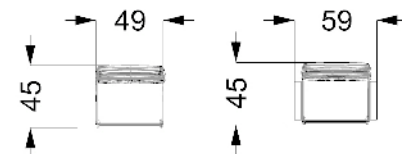

OPTIONAL/OPTIONAL/OPTIONAL/EN OPTION

• Con 2 braccioli rivestiti in pelle/tessuto

With 2 armrests, upholstered with leather/fabric / Mit 2 Armlehnen, mit Leder/Stoff Bezug / Avec 2 accoudoirs revetus en cuir/tissu
59 x 45 x 98 h