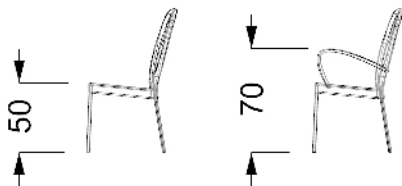

Chair with padded metal structure. Back with EMERALD quilting. Plain seat and upholstered legs.

Stuhl mit gepolsterter Metallstruktur. Rückenlehne mit EMERALD Steppung. Glatter Sitz und Füsse bezogen.

Chaise avec structure en métal rembourrée. Dos avec capitonnage EMERALD. Siège lisse et pieds revêtus.

MISURE STANDARD/STANDARD SIZE/STANDARDGRÖSSEN/MESURES STANDARDS

48 x 60 x 94 h

Rivestimento / Upholstery / Bezug / Revêtement

Tessuto / Fabric / Stoff / Tissu AMSTERDAM (Extra)

Pelle / Leather / Leder / Cuir
NATURALE - NABUK

(minimo 2 sedie per tutti rivestimenti / minimum 2 chairs for all kinds of upholstery / mindestens 2 Stühle für alle Bezüge / 2 chaises minimum pour tous les revêtements)

FINITURE OPZIONALI/OPTIONAL FINISHES/SONDER-AUSFÜHRUNGEN/FINITIONS OPTIONNELLES

• Gambe in Noce Canaletto, laccato lucido nero beluga, Rovere Beluga

Legs in Canaletto Walnut, shiny nero beluga lacquered, Oakwood Beluga / Füsse aus Canaletto Nussbaum, nero beluga glänzend lackiert, Eichenholz Beluga / Pieds en Noyer Canaletto, laqués nero beluga brillant, Chêne Beluga

OPTIONAL/OPTIONAL/OPTIONAL/EN OPTION

• Con 2 braccioli in finitura Rovere beluga

With 2 armrests, in Oakwood Beluga finish / Mit 2 Armlehnen, Ausführung Eichenholz Beluga / Avec 2 accoudoirs en finition Chêne Beluga
55 x 60 x 94 h