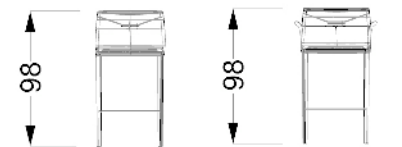

OPTIONAL/OPTIONAL/OPTIONAL/EN OPTION

• Con 2 braccioli rivestiti in pelle/tessuto

With 2 armrests, upholstered with leather/fabric / Mit 2 Armlehnen, mit Leder/Stoff Bezug / Avec 2 accoudoirs revetus en cuir/tissu
59 x 45 x 98 h