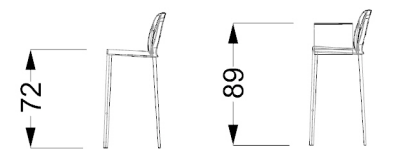

SOFT SGABELLO

DISEGNO RICCARDO LUCATELLO

mc kg

Sgabello con struttura in metallo. Gambe rivestite. Dettaglio su schienale in acciaio lucido.

Stool with metal structure with upholstered legs. Detail on the back in shiny steel.

Barhocker mit Metallstruktur. Füsse bezogen. Detail auf Rückseite aus poliertem Edelstahl.

Tabouret avec structure en métal. Pieds revêtus. Détail sur le dos en acier brillant.

MISURE STANDARD/STANDARD SIZE/STANDARDGRÖSSEN/MESURES STANDARDS

49 x 45 x (72) 98 h

Rivestimento / Upholstery / Bezug / Revêtement

Tessuto / Fabric / Stoff / Tissu

SUPER - EXTRA

LUXURY

Velluto / Velvet / Samt / Velours

Pelle / Leather / Leder / Cuir

NATURALE - NABUK

(minimo 2 sedie per tutti rivestimenti / minimum 2 chairs for all kinds of upholstery / mindestens 2 Stühle für alle Bezüge / 2 chaises minimum pour tous les revêtements)

OPTIONAL/OPTIONAL/OPTIONAL/EN OPTION

• Con 2 braccioli rivestiti in pelle/tessuto

With 2 armrests, upholstered with leather/fabric / Mit 2 Armlehnen, mit Leder/Stoff Bezug / Avec 2 accoudoirs revêtus en cuir/tissu
59 x 45 x 98 h