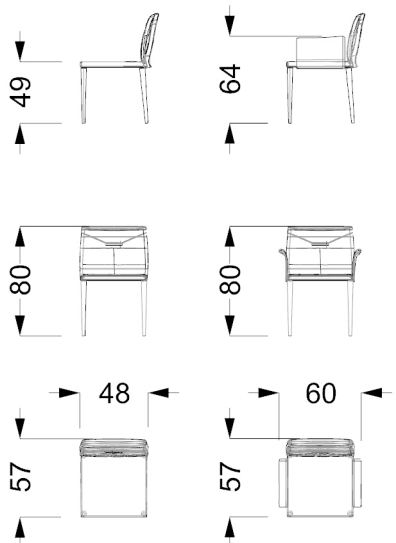

Chaise avec structure en métal. Pieds revêtus. Détail sur le dos en acier brillant.

MISURE STANDARD/STANDARD SIZE/STANDARDGRÖSSEN/MESURES STANDARDS

48 x 57 x 80 h

Rivestimento / Upholstery / Bezug / Revêtement

Tessuto / Fabric / Stoff / Tissu
SUPER - EXTRA
LUXURY

Velluto / Velvet / Samt / Velours

Pelle / Leather / Leder / Cuir
NATURALE - NABUK

(minimo 2 sedie per tutti rivestimenti / minimum 2 chairs for all kinds of upholstery / mindestens 2 Stühle für alle Bezüge / 2 chaises minimum pour tous les revêtements)

FINITURE OPZIONALI/OPTIONAL FINISHES/SONDER-AUSFÜHRUNGEN/FINITIONS OPTIONNELLES

- Gambe in Noce Canaletto, laccato lucido nero beluga, Rovere Beluga
  Legs in Canaletto Walnut, shiny nero beluga lacquered, Oakwood Beluga / Füsse aus Canaletto Nussbaum, nero beluga glänzend lackiert, Eichenholz Beluga / Pieds en Noyer Canaletto, laqués nero beluga brillant, Chêne Beluga

OPTIONAL/OPTIONAL/OPTIONAL/EN OPTION

- Con 2 braccioli rivestiti in pelle/tessuto
  With 2 armrests, upholstered with leather/fabric / Mit 2 Armlehnen, mit Leder/Stoff Bezug / Avec 2 accoudoirs revetus en cuir/tissu

- Con 2 braccioli in finitura Rovere beluga
  With 2 armrests, in Oakwood Beluga finish / Mit 2 Armlehnen, Ausführung Eichenholz Beluga / Avec 2 accoudoirs en finition Chêne Beluga