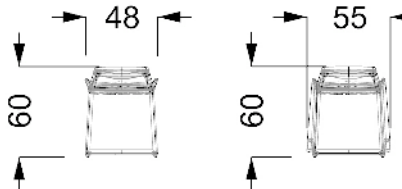

Chair with padded metal structure. Back with EMERALD quilting. Plain seat and upholstered legs.

Stuhl mit gepolsterter Metallstruktur. Rückenlehne mit EMERALD Steppung. Glatter Sitz und Füsse bezogen.

Chaise avec structure en métal rembourrée. Dos avec capitonnage EMERALD. Siège lisse et pieds revêtus.

MISURE STANDARD/STANDARD SIZE/STANDARDGRÖSSEN/MESURES STANDARDS

48 x 60 x 94 h

Rivestimento / Upholstery / Bezug / Revêtement

Tessuto / Fabric / Stoff / Tissu AMSTERDAM (Extra)

Pelle / Leather / Leder / Cuir
NATURALE - NABUK

(minimo 2 sedie per tutti rivestimenti / minimum 2 chairs for all kinds of upholstery / mindestens 2 Stühle für alle Bezüge / 2 chaises minimum pour tous les revêtements)

FINITURE OPZIONALI/OPTIONAL FINISHES/SONDER-AUSFÜHRUNGEN/FINITIONS OPTIONNELLES

• Gambe in Noce Canaletto, laccato lucido nero beluga, Rovere Beluga

Legs in Canaletto Walnut, shiny nero beluga lacquered, Oakwood Beluga / Füsse aus Canaletto Nussbaum, nero beluga glänzend lackiert, Eichenholz Beluga / Pieds en Noyer Canaletto, laqués nero beluga brillant, Chêne Beluga

OPTIONAL/OPTIONAL/OPTIONAL/EN OPTION

• Con 2 braccioli in finitura Rovere beluga

With 2 armrests, in Oakwood Beluga finish / Mit 2 Armlehnen, Ausführung Eichenholz Beluga / Avec 2 accoudoirs en finition Chêne Beluga
55 x 60 x 94 h