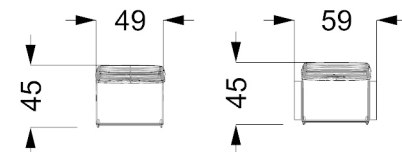

SOFT SGABELLO

DISEGNO RICCARDO LUCATELLO

mc kg

Sgabello con struttura in metallo. Gambe rivestite. Dettaglio su schienale in acciaio lucido.

Stool with metal structure with upholstered legs. Detail on the back in shiny steel.

Barhocker mit Metallstruktur. Füsse bezogen. Detail auf Rückseite aus poliertem Edelstahl.

Tabouret avec structure en métal. Pieds revêtus. Détail sur le dos en acier brillant.

MISURE STANDARD/STANDARD SIZE/STANDARDGRÖSSEN/MESURES STANDARDS

49 x 45 x (72) 98 h

Rivestimento / Upholstery / Bezug / Revêtement

Tessuto / Fabric / Stoff / Tissu

SUPER - EXTRA

LUXURY

Velluto / Velvet / Samt / Velours

Pelle / Leather / Leder / Cuir

NATURALE - NABUK

(minimo 2 sedie per tutti rivestimenti / minimum 2 chairs for all kinds of upholstery / mindestens 2 Stühle für alle Bezüge / 2 chaises minimum pour tous les revêtements)

OPTIONAL/OPTIONAL/OPTIONAL/EN OPTION

• Con 2 braccioli rivestiti in pelle/tessuto

With 2 armrests, upholstered with leather/fabric / Mit 2 Armlehnen, mit Leder/Stoff Bezug / Avec 2 accoudoirs revêtus en cuir/tissu
59 x 45 x 98 h