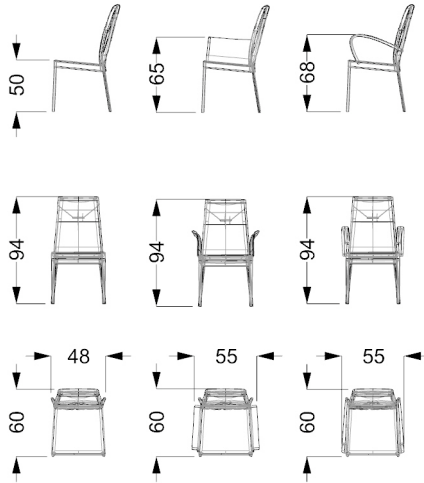

Chaise avec structure en métal. Pieds revêtus. Détail sur le dos en acier brillant.

MISURE STANDARD/STANDARD SIZE/STANDARDGRÖSSEN/MESURES STANDARDS

48 x 60 x 94 h

Rivestimento / Upholstery / Bezug / Revêtement

Tessuto / Fabric / Stoff / Tissu
SUPER - EXTRA
LUXURY

Velluto / Velvet / Samt / Velours

Pelle / Leather / Leder / Cuir
NATURALE - NABUK

(minimo 2 sedie per tutti rivestimenti / minimum 2 chairs for all kinds of upholstery / mindestens 2 Stühle für alle Bezüge / 2 chaises minimum pour tous les revêtements)

FINITURE OPZIONALI/OPTIONAL FINISHES/SONDER-AUSFÜHRUNGEN/FINITIONS OPTIONNELLES

- Gambe in Noce Canaletto, laccato lucido nero beluga, Rovere Beluga
  Legs in Canaletto Walnut, shiny nero beluga lacquered, Oakwood Beluga / Füsse aus Canaletto Nussbaum, nero beluga glänzend lackiert, Eichenholz Beluga / Pieds en Noyer Canaletto, laqués nero beluga brillant, Chêne Beluga

OPTIONAL/OPTIONAL/OPTIONAL/EN OPTION

- Con 2 braccioli rivestiti in pelle/tessuto
  With 2 armrests, upholstered with leather/fabric / Mit 2 Armlehnen, mit Leder/Stoff Bezug / Avec 2 accoudoirs revetus en cuir/tissu

- Con 2 braccioli in finitura Rovere beluga
  With 2 armrests, in Oakwood Beluga finish / Mit 2 Armlehnen, Ausführung Eichenholz Beluga / Avec 2 accoudoirs en finition Chêne Beluga