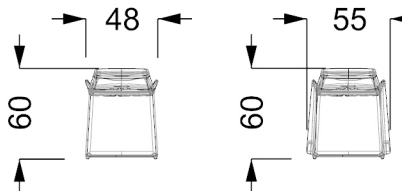

Chair with padded metal structure. Back with EMERALD quilting. Plain seat and upholstered legs.

Stuhl mit gepolsterter Metallstruktur. Rückenlehne mit EMERALD Steppung. Glatter Sitz und Füsse bezogen.

Chaise avec structure en métal rembourrée. Dos avec capitonnage EMERALD. Siège lisse et pieds revêtus.

MISURE STANDARD/STANDARD SIZE/STANDARDGRÖSSEN/MESURES STANDARDS

48 x 60 x 94 h

Rivestimento / Upholstery / Bezug / Revêtement

Tessuto / Fabric / Stoff / Tissu AMSTERDAM (Extra)

Pelle / Leather / Leder / Cuir

NATURALE - NABUK

(minimo 2 sedie per tutti rivestimenti / minimum 2 chairs for all kinds of upholstery / mindestens 2 Stühle für alle Bezüge / 2 chaises minimum pour tous les revêtements)

FINITURE OPZIONALI/OPTIONAL FINISHES/SONDER-AUSFÜHRUNGEN/FINITIONS OPTIONNELLES

• Gambe in Noce Canaletto, laccato lucido nero beluga, Rovere Beluga

Legs in Canaletto Walnut, shiny nero beluga lacquered, Oakwood Beluga / Füsse aus Canaletto Nussbaum, nero beluga glänzend lackiert, Eichenholz Beluga / Pieds en Noyer Canaletto, laqués nero beluga brillant, Chêne Beluga

OPTIONAL/OPTIONAL/OPTIONAL/EN OPTION

• Con 2 braccioli in finitura Rovere beluga

With 2 armrests, in Oakwood Beluga finish / Mit 2 Armlehnen, Ausführung Eichenholz Beluga / Avec 2 accoudoirs en finition Chêne Beluga
55 x 60 x 94 h