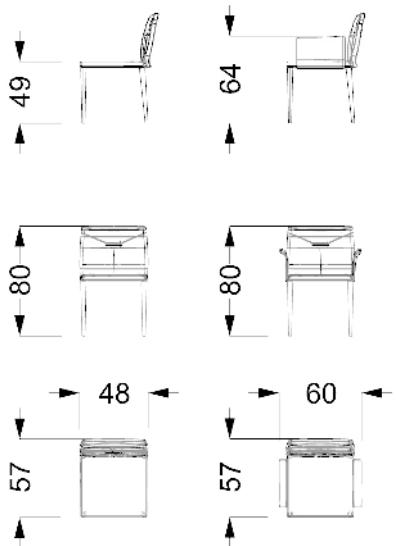

Chaise avec structure en métal. Pieds revêtus. Détail sur le dos en acier brillant.

MISURE STANDARD/STANDARD SIZE/STANDARDGRÖSSEN/MESURES STANDARDS

48 x 57 x 80 h

Rivestimento / Upholstery / Bezug / Revêtement

Tessuto / Fabric / Stoff / Tissu
SUPER - EXTRA
LUXURY

Velluto / Velvet / Samt / Velours

Pelle / Leather / Leder / Cuir
NATURALE - NABUK

(minimo 2 sedie per tutti rivestimenti / minimum 2 chairs for all kinds of upholstery / mindestens 2 Stühle für alle Bezüge / 2 chaises minimum pour tous les revêtements)

FINITURE OPZIONALI/OPTIONAL FINISHES/SONDER-AUSFÜHRUNGEN/FINITIONS OPTIONNELLES

- Gambe in Noce Canaletto, laccato lucido nero beluga, Rovere Beluga
  Legs in Canaletto Walnut, shiny nero beluga lacquered, Oakwood Beluga / Füsse aus Canaletto Nussbaum, nero beluga glänzend lackiert, Eichenholz Beluga / Pieds en Noyer Canaletto, laqués nero beluga brillant, Chêne Beluga

OPTIONAL/OPTIONAL/OPTIONAL/EN OPTION

- Con 2 braccioli rivestiti in pelle/tessuto
  With 2 armrests, upholstered with leather/fabric / Mit 2 Armlehnen, mit Leder/Stoff Bezug / Avec 2 accoudoirs revetus en cuir/tissu

- Con 2 braccioli in finitura Rovere beluga
  With 2 armrests, in Oakwood Beluga finish / Mit 2 Armlehnen, Ausführung Eichenholz Beluga / Avec 2 accoudoirs en finition Chêne Beluga