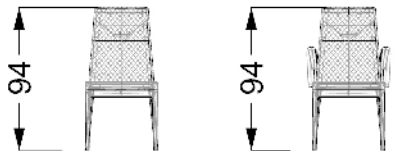

Chair with padded metal structure. Back with EMERALD quilting. Plain seat and upholstered legs.

Stuhl mit gepolsterter Metallstruktur. Rückenlehne mit EMERALD Steppung. Glatter Sitz und Füsse bezogen.

Chaise avec structure en métal rembourrée. Dos avec capitonnage EMERALD. Siège lisse et pieds revêtus.

MISURE STANDARD/STANDARD SIZE/STANDARDGRÖSSEN/MESURES STANDARDS

48 x 60 x 94 h

Rivestimento / Upholstery / Bezug / Revêtement

Tessuto / Fabric / Stoff / Tissu AMSTERDAM (Extra)

Pelle / Leather / Leder / Cuir
NATURALE - NABUK

(minimo 2 sedie per tutti rivestimenti / minimum 2 chairs for all kinds of upholstery / mindestens 2 Stühle für alle Bezüge / 2 chaises minimum pour tous les revêtements)

FINITURE OPZIONALI/OPTIONAL FINISHES/SONDER-AUSFÜHRUNGEN/FINITIONS OPTIONNELLES

• Gambe in Noce Canaletto, laccato lucido nero beluga, Rovere Beluga

Legs in Canaletto Walnut, shiny nero beluga lacquered, Oakwood Beluga / Füsse aus Canaletto Nussbaum, nero beluga glänzend lackiert, Eichenholz Beluga / Pieds en Noyer Canaletto, laqués nero beluga brillant, Chêne Beluga

OPTIONAL/OPTIONAL/OPTIONAL/EN OPTION

• Con 2 braccioli in finitura Rovere beluga

With 2 armrests, in Oakwood Beluga finish / Mit 2 Armlehnen, Ausführung Eichenholz Beluga / Avec 2 accoudoirs en finition Chêne Beluga
55 x 60 x 94 h