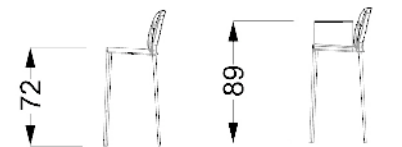

OPTIONAL/OPTIONAL/OPTIONAL/EN OPTION

• Con 2 braccioli rivestiti in pelle/tessuto

With 2 armrests, upholstered with leather/fabric / Mit 2 Armlehnen, mit Leder/Stoff Bezug / Avec 2 accoudoirs revetus en cuir/tissu
59 x 45 x 98 h