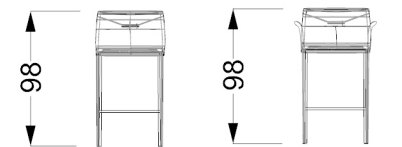

SOFT SGABELLO

DISEGNO RICCARDO LUCATELLO

mc kg

Sgabello con struttura in metallo. Gambe rivestite. Dettaglio su schienale in acciaio lucido.

Stool with metal structure with upholstered legs. Detail on the back in shiny steel.

Barhocker mit Metallstruktur. Füsse bezogen. Detail auf Rückseite aus poliertem Edelstahl.

Tabouret avec structure en métal. Pieds revêtus. Détail sur le dos en acier brillant.

MISURE STANDARD/STANDARD SIZE/STANDARDGRÖSSEN/MESURES STANDARDS

49 x 45 x (72) 98 h

Rivestimento / Upholstery / Bezug / Revêtement

Tessuto / Fabric / Stoff / Tissu

SUPER - EXTRA

LUXURY

Velluto / Velvet / Samt / Velours

Pelle / Leather / Leder / Cuir

NATURALE - NABUK

(minimo 2 sedie per tutti rivestimenti / minimum 2 chairs for all kinds of upholstery / mindestens 2 Stühle für alle Bezüge / 2 chaises minimum pour tous les revêtements)

OPTIONAL/OPTIONAL/OPTIONAL/EN OPTION

• Con 2 braccioli rivestiti in pelle/tessuto

With 2 armrests, upholstered with leather/fabric / Mit 2 Armlehnen, mit Leder/Stoff Bezug / Avec 2 accoudoirs revêtus en cuir/tissu
59 x 45 x 98 h