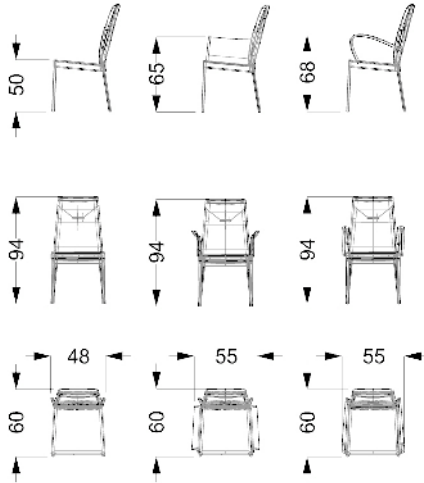

Chaise avec structure en métal. Pieds revêtus. Détail sur le dos en acier brillant.

MISURE STANDARD/STANDARD SIZE/STANDARDGRÖSSEN/MESURES STANDARDS

48 x 60 x 94 h

Rivestimento / Upholstery / Bezug / Revêtement

Tessuto / Fabric / Stoff / Tissu
SUPER - EXTRA
LUXURY

Velluto / Velvet / Samt / Velours

Pelle / Leather / Leder / Cuir
NATURALE - NABUK

(minimo 2 sedie per tutti rivestimenti / minimum 2 chairs for all kinds of upholstery / mindestens 2 Stühle für alle Bezüge / 2 chaises minimum pour tous les revêtements)

FINITURE OPZIONALI/OPTIONAL FINISHES/SONDER-AUSFÜHRUNGEN/FINITIONS OPTIONNELLES

- Gambe in Noce Canaletto, laccato lucido nero beluga, Rovere Beluga
  Legs in Canaletto Walnut, shiny nero beluga lacquered, Oakwood Beluga / Füsse aus Canaletto Nussbaum, nero beluga glänzend lackiert, Eichenholz Beluga / Pieds en Noyer Canaletto, laqués nero beluga brillant, Chêne Beluga

OPTIONAL/OPTIONAL/OPTIONAL/EN OPTION

- Con 2 braccioli rivestiti in pelle/tessuto
  With 2 armrests, upholstered with leather/fabric / Mit 2 Armlehnen, mit Leder/Stoff Bezug / Avec 2 accoudoirs revetus en cuir/tissu

- Con 2 braccioli in finitura Rovere beluga
  With 2 armrests, in Oakwood Beluga finish / Mit 2 Armlehnen, Ausführung Eichenholz Beluga / Avec 2 accoudoirs en finition Chêne Beluga