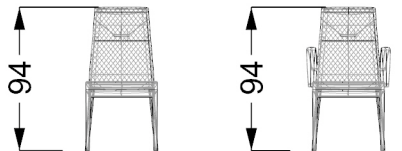

Chair with padded metal structure. Back with EMERALD quilting. Plain seat and upholstered legs.

Stuhl mit gepolsterter Metallstruktur. Rückenlehne mit EMERALD Steppung. Glatter Sitz und Füsse bezogen.

Chaise avec structure en métal rembourrée. Dos avec capitonnage EMERALD. Siège lisse et pieds revêtus.

MISURE STANDARD/STANDARD SIZE/STANDARDGRÖSSEN/MESURES STANDARDS

48 x 60 x 94 h

Rivestimento / Upholstery / Bezug / Revêtement

Tessuto / Fabric / Stoff / Tissu AMSTERDAM (Extra)

Pelle / Leather / Leder / Cuir

NATURALE - NABUK

(minimo 2 sedie per tutti rivestimenti / minimum 2 chairs for all kinds of upholstery / mindestens 2 Stühle für alle Bezüge / 2 chaises minimum pour tous les revêtements)

FINITURE OPZIONALI/OPTIONAL FINISHES/SONDER-AUSFÜHRUNGEN/FINITIONS OPTIONNELLES

• Gambe in Noce Canaletto, laccato lucido nero beluga, Rovere Beluga

Legs in Canaletto Walnut, shiny nero beluga lacquered, Oakwood Beluga / Füsse aus Canaletto Nussbaum, nero beluga glänzend lackiert, Eichenholz Beluga / Pieds en Noyer Canaletto, laqués nero beluga brillant, Chêne Beluga

OPTIONAL/OPTIONAL/OPTIONAL/EN OPTION

• Con 2 braccioli in finitura Rovere beluga

With 2 armrests, in Oakwood Beluga finish / Mit 2 Armlehnen, Ausführung Eichenholz Beluga / Avec 2 accoudoirs en finition Chêne Beluga
55 x 60 x 94 h