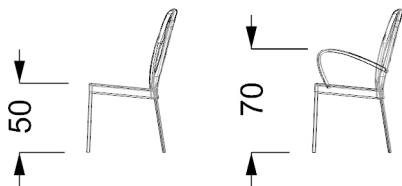

Chair with padded metal structure. Back with EMERALD quilting. Plain seat and upholstered legs.

Stuhl mit gepolsterter Metallstruktur. Rückenlehne mit EMERALD Steppung. Glatter Sitz und Füsse bezogen.

Chaise avec structure en métal rembourrée. Dos avec capitonnage EMERALD. Siège lisse et pieds revêtus.

MISURE STANDARD/STANDARD SIZE/STANDARDGRÖSSEN/MESURES STANDARDS

48 x 60 x 94 h

Rivestimento / Upholstery / Bezug / Revêtement

Tessuto / Fabric / Stoff / Tissu AMSTERDAM (Extra)

Pelle / Leather / Leder / Cuir

NATURALE - NABUK

(minimo 2 sedie per tutti rivestimenti / minimum 2 chairs for all kinds of upholstery / mindestens 2 Stühle für alle Bezüge / 2 chaises minimum pour tous les revêtements)

FINITURE OPZIONALI/OPTIONAL FINISHES/SONDER-AUSFÜHRUNGEN/FINITIONS OPTIONNELLES

• Gambe in Noce Canaletto, laccato lucido nero beluga, Rovere Beluga

Legs in Canaletto Walnut, shiny nero beluga lacquered, Oakwood Beluga / Füsse aus Canaletto Nussbaum, nero beluga glänzend lackiert, Eichenholz Beluga / Pieds en Noyer Canaletto, laqués nero beluga brillant, Chêne Beluga

OPTIONAL/OPTIONAL/OPTIONAL/EN OPTION

• Con 2 braccioli in finitura Rovere beluga

With 2 armrests, in Oakwood Beluga finish / Mit 2 Armlehnen, Ausführung Eichenholz Beluga / Avec 2 accoudoirs en finition Chêne Beluga
55 x 60 x 94 h