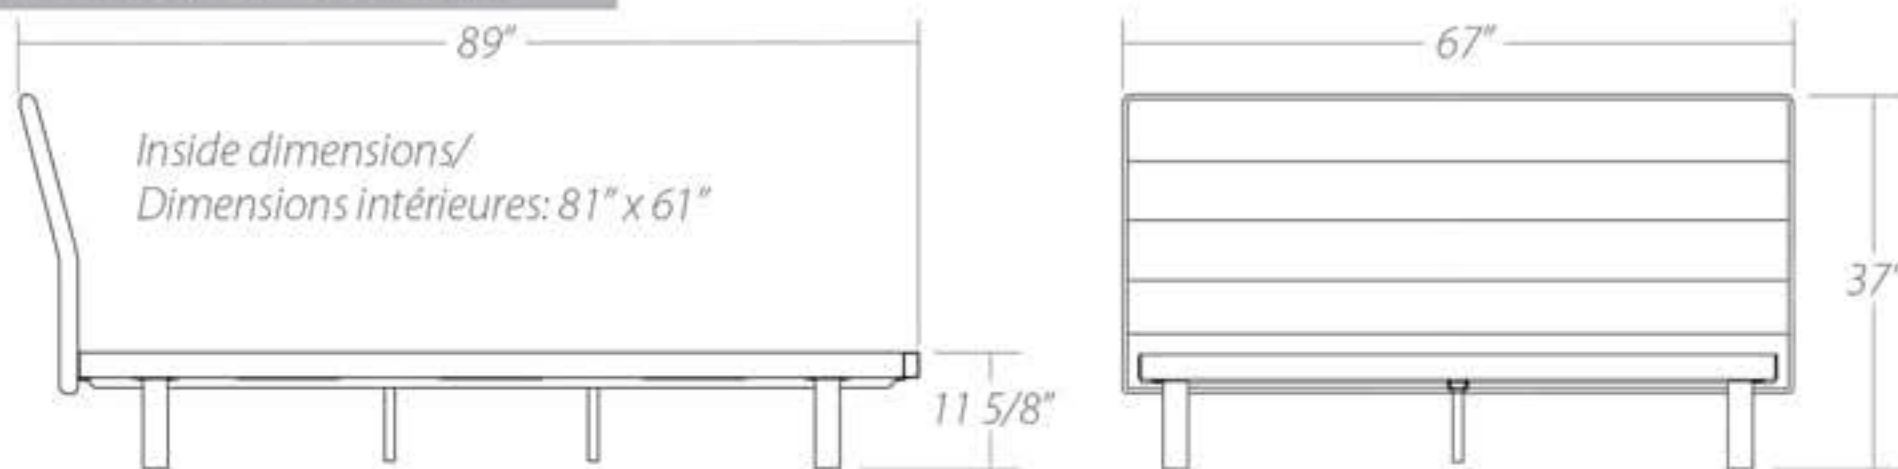

Double size/ Lit double

Posture boards: 5/8" upholstered particle boards supported by steel reinforcements.

Planches de soutien: Panneaux de particules de 5/8" d'épaisseur recouverts de tissu et supportés par des renforts en acier.

Queen size/ Grand lit

Base: Available with 4 legs or sled base.

Base: Disponible avec 4 pattes ou base patin.

King size/ Très grand lit