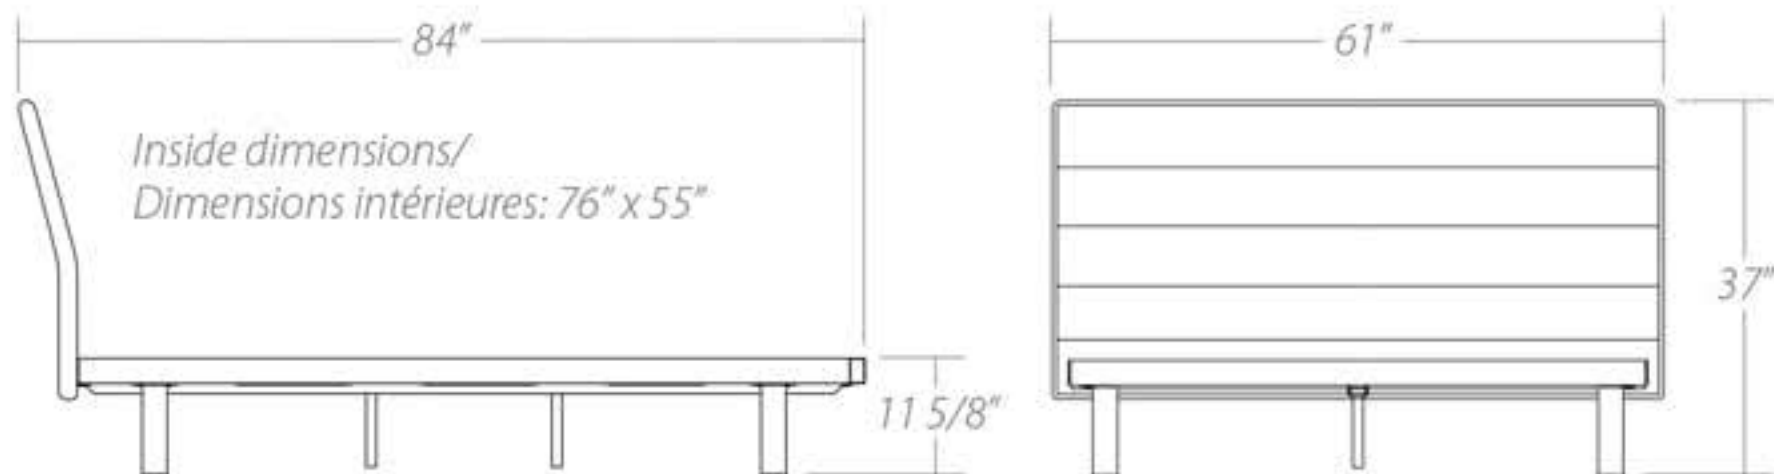

Double size/ Lit double

Posture boards: 5/8" upholstered particle boards supported by steel reinforcements.

Planches de soutien: Panneaux de particules de 5/8" d'épaisseur recouverts de tissu et supportés par des renforts en acier.

Queen size/ Grand lit

Base: Available with 4 legs or sled base.

Base: Disponible avec 4 pattes ou base patin.

King size/ Très grand lit