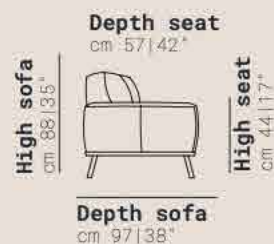

*Du fauteuil aux canapés modulaires, Soul permet de créer de multiples solutions d'ameublement, exprimant toujours une personnalité raffinée. Ses formes généreuses, rendues confortables par le rembourrage différencié, sont recouvertes de cuir de haute qualité et emballées avec un soin sur mesure. Les bases en bois avec pieds en métal parlent le langage technique et esthétique incomparable de l'excellence.*

**Chair**  
cm 103 | 41" V010

**2 Seather small**  
cm 170 | 67" V099

**2,5 Seather**  
cm 207 | 81" V029

**3 Seather**  
cm 225 | 89" V030

**Sectional left**  
cm 226 | 89" V051

**2 Seather**  
cm 189 | 74" V020

**2,5 Seather left arm**  
cm 185 | 73" V076

**3 Seather left arm**  
cm 203 | 80" V031

**Sectional right**  
cm 226 | 89" V052

**2,5 Seather right arm**  
cm 185 | 73" V077

**3 Seather right arm**  
cm 203 | 80" V031