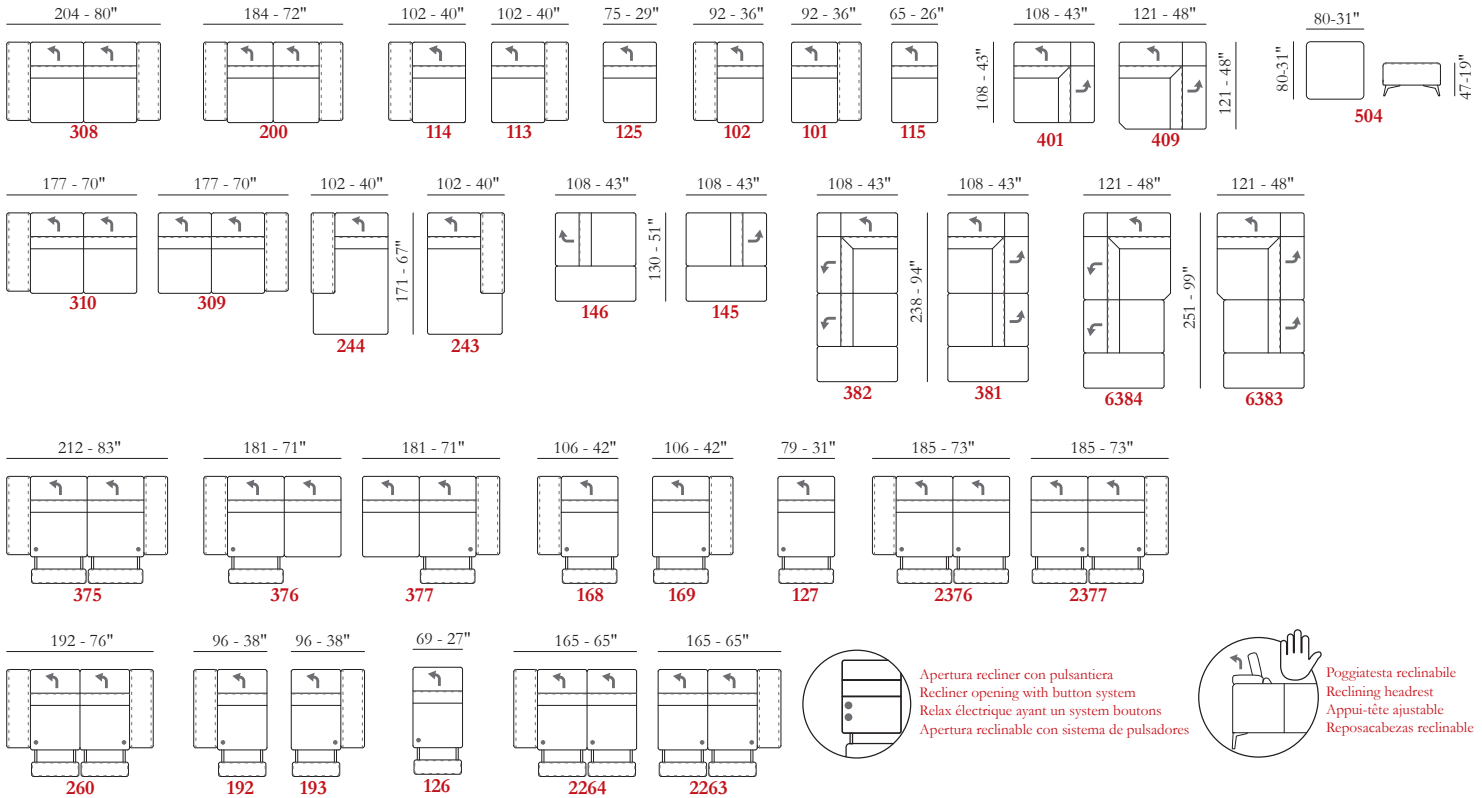

APOYABRAZOS / Poliuretano expandido
 SENTADA / Poliuretano expandido
 RESPALDO / Poliuretano expandido

Opciones Costura en contraste

Comfort Estándar / Duro

Pies Metal

Acabados 10 / 26 / 37 / 42

Struttura Estructura en madera

Le misure riportate sono espresse in pollici. The dimensions shown are expressed in inches. Les dimensions indiquées sont exprimées en pouces. Las dimensiones mostradas están expresadas en pulgadas.

Esempi di componibilità - Sectionals examples - Exemples de compositions - Ejemplos de modularidad