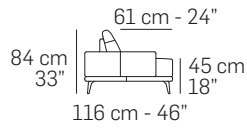

E008 - EGEO

FRONTALE
FRONT

LATERALE
DEPTH

24 cm - 9"

3000

236 cm - 93"

2200

216 cm - 85"

2000

196 cm - 77"

1000

126 cm - 50"

A

1203

91 cm - 36"

1202

119 cm - 47"

1201

119 cm - 47"

3002

210 cm - 83"

3001

210 cm - 83"

3003

268 cm - 106"

5202

161 cm - 63"

119 cm - 47"

5201

161 cm - 63"

119 cm - 47"

6034