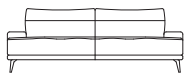

E008 - EGEO

FRONTALE
FRONT

LATERALE
DEPTH

24 cm - 9"

3000

236 cm - 93"

2200

216 cm - 85"

2000

196 cm - 77"

1000

126 cm - 50"

A

1203

91 cm - 36"

1202

119 cm - 47"

1201

119 cm - 47"

3002

210 cm - 83"

3001

210 cm - 83"

3003