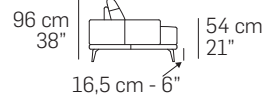

E008 - EGEO

FRONTALE
FRONT

LATERALE
DEPTH

24 cm - 9"

3000

236 cm - 93"

2200

216 cm - 85"

2000

196 cm - 77"

1000

126 cm - 50"

A

1203

91 cm - 36"

1202

119 cm - 47"

1201

119 cm - 47"

3002

210 cm - 83"

3001

210 cm - 83"

3003

268 cm - 106"

5202

161 cm - 63"

119 cm - 47"

5201

161 cm - 63"

119 cm - 47"

6034