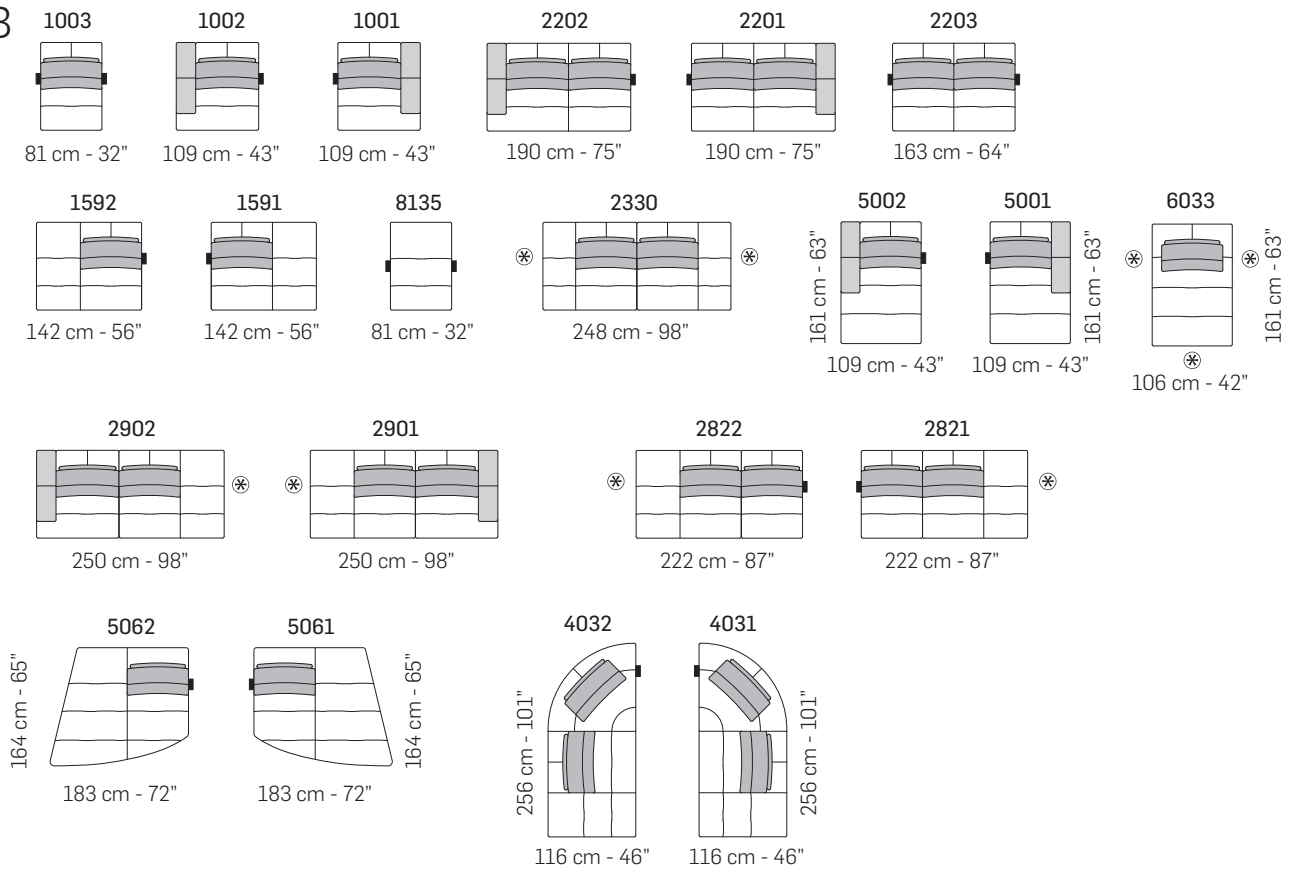

2000

196 cm - 77"

1000

126 cm - 50"

A

1203

91 cm - 36"

1202

268 cm - 106"

5202

161 cm - 63"

119 cm - 47"

5201

161 cm - 63"

119 cm - 47"

6034

3191

242 cm - 95"

5262

183 cm - 72"

5261

183 cm - 72"

4232

266 cm - 105"

116 cm - 46"

4231

266 cm - 105"

116 cm - 46"

tutti gli elementi del gruppo A hanno lo stesso modulo di seduta - all items in group A have the same seat width

B

tutti gli elementi del gruppo B hanno lo stesso modulo di seduta - all items in group B have the same seat width