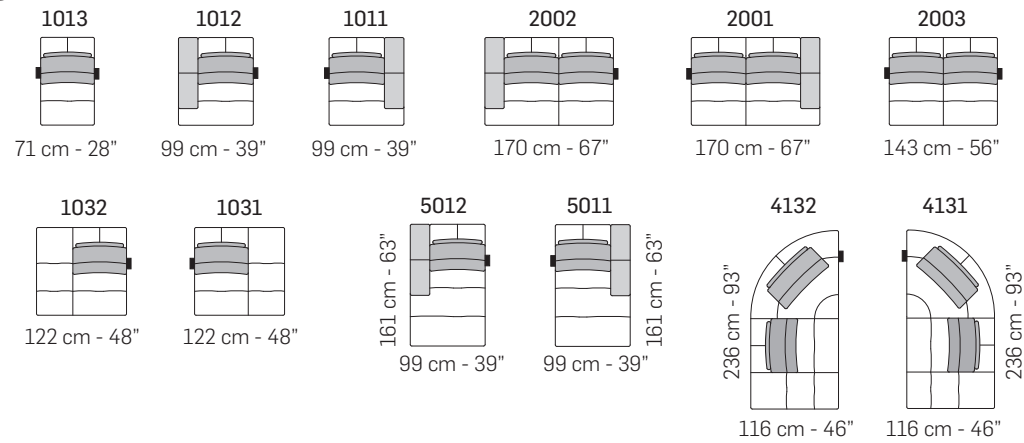

B

tutti gli elementi del gruppo B hanno lo stesso modulo di seduta - all items in group B have the same seat width

C

tutti gli elementi del gruppo C hanno lo stesso modulo di seduta - all items in group C have the same seat width