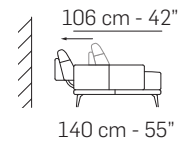

E008 - EGEO

FRONTALE
FRONT

LATERALE
DEPTH

24 cm - 9"

3000

236 cm - 93"

2200

216 cm - 85"

2000

196 cm - 77"

1000

126 cm - 50"

A

1203

91 cm - 36"

1202

119 cm - 47"

1201

119 cm - 47"

3002

210 cm - 83"

3001

210 cm - 83"

3003

268 cm - 106"

5202

161 cm - 63"

119 cm - 47"

5201

161 cm - 63"

119 cm - 47"

6034